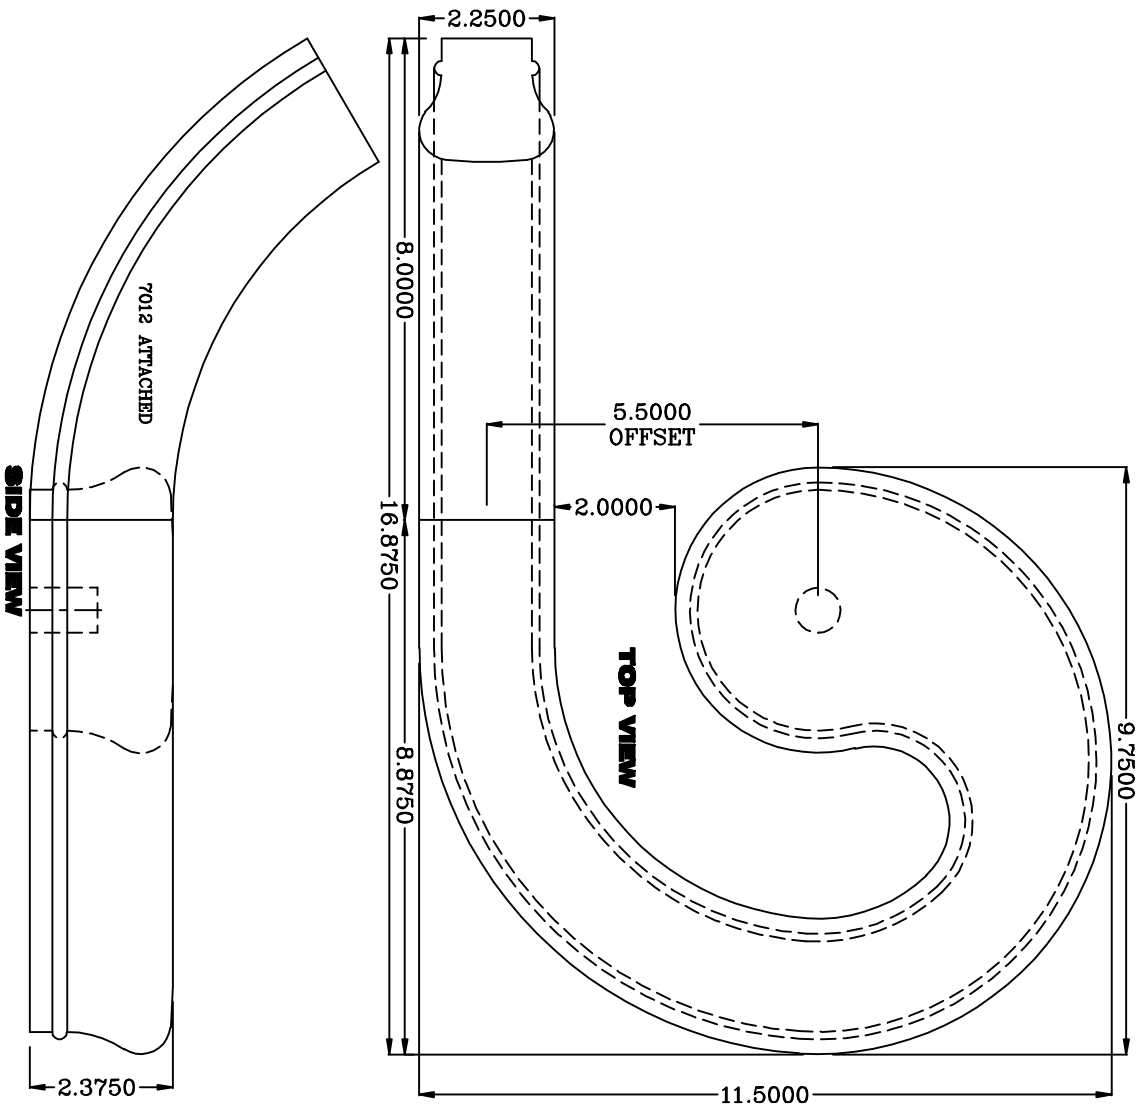

**Volute**

ITEM #
4317035
4327035
4337035
4347035
4357035
4367035

**DESCRIPTION:** 7035-Right Hand Volute  
**TOLERANCE:** "TO FIT GAUGE"  
**SHEET:** 1 OF 1  
**FILE NAME:** CH7035  
**SCALE:** FULL